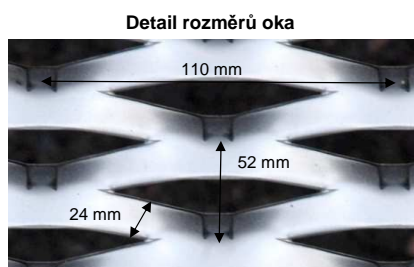

## AMBROSIA

Tahokov TR 110/52x24, formát 1,5 x2000x1500 mm; celková tloušťka 23 mm; ocel DC01; oko kosočtvercové 110x52 mm; můstek 24 mm; otevřená plocha 8%, hmotnost 36 kg/ks

## EXPRESSION

Tahokov TH100/35x15, formát 1,5x2000x1500 mm; celková tloušťka 25 mm; ocel DC01; oko šestihorné 100x35 mm; můstek 15 mm; otevřená plocha 12%; hmotnost 30 kg/ks

## AIRFIELD

Tahokov TR62/20x9, formát 1,5x2000x1500 mm; celková tloušťka 15 mm; ocel DC01; oko kosočtvercové 62x20 mm; můstek 9 mm; otevřená plocha 28%; hmotnost 24kg/ks

Rychlý kontakt  
Tel.: 469 603 111  
Mobil: 777 760 939  
Fax: 469 603 110  
perfolinea@perfolinea.cz  
Skype: perfolinea