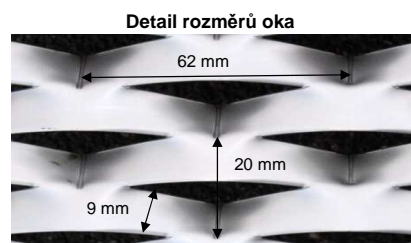

## AMBROSIA

Tahokov TR 110/52x24, formát 1,5 x2000x1500 mm; celková tloušťka 23 mm; ocel DC01; oko kosočtvercové 110x52 mm; můstek 24 mm; otevřená plocha 8%, hmotnost 36 kg/ks

## EXPRESSION

Tahokov TH100/35x15, formát 1,5x2000x1500 mm; celková tloušťka 25 mm; ocel DC01; oko šestihorné 100x35 mm; můstek 15 mm; otevřená plocha 12%; hmotnost 30 kg/ks

## AIRFIELD

Tahokov TR62/20x9, formát 1,5x2000x1500 mm; celková tloušťka 15 mm; ocel DC01; oko kosočtvercové 62x20 mm; můstek 9 mm; otevřená plocha 28%; hmotnost 24kg/ks

Rychlý kontakt  
Tel.: 469 603 111  
Mobil: 777 760 939  
Fax: 469 603 110  
perfolinea@perfolinea.cz  
Skype: perfolinea