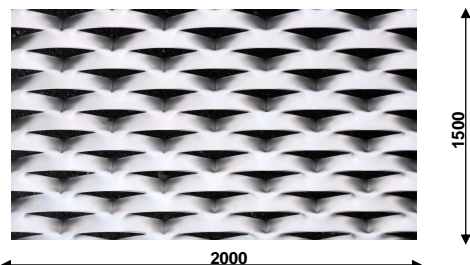

## AMBROSIA

Tahokov TR 110/52x24, formát 1,5 x2000x1500 mm; celková tloušťka 23 mm; ocel DC01; oko kosočtvercové 110x52 mm; můstek 24 mm; otevřená plocha 8%, hmotnost 36 kg/ks

## EXPRESSION

Tahokov TH100/35x15, formát 1,5x2000x1500 mm; celková tloušťka 25 mm; ocel DC01; oko šestihorné 100x35 mm; můstek 15 mm; otevřená plocha 12%; hmotnost 30 kg/ks

## AIRFIELD

Tahokov TR62/20x9, formát 1,5x2000x1500 mm; celková tloušťka 15 mm; ocel DC01; oko kosočtvercové 62x20 mm; můstek 9 mm; otevřená plocha 28%; hmotnost 24kg/ks

Rychlý kontakt  
Tel.: 469 603 111  
Mobil: 777 760 939  
Fax: 469 603 110  
perfolinea@perfolinea.cz  
Skype: perfolinea