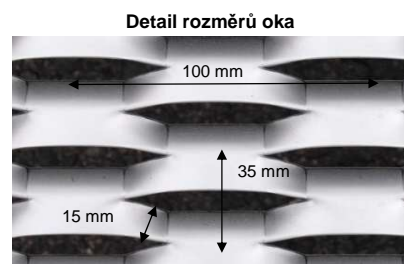

## AMBROSIA

Tahokov TR 110/52x24, formát 1,5 x2000x1500 mm; celková tloušťka 23 mm; ocel DC01; oko kosočtvercové 110x52 mm; můstek 24 mm; otevřená plocha 8%, hmotnost 36 kg/ks

## EXPRESSION

Tahokov TH100/35x15, formát 1,5x2000x1500 mm; celková tloušťka 25 mm; ocel DC01; oko šestihorné 100x35 mm; můstek 15 mm; otevřená plocha 12%; hmotnost 30 kg/ks

## AIRFIELD

Tahokov TR62/20x9, formát 1,5x2000x1500 mm; celková tloušťka 15 mm; ocel DC01; oko kosočtvercové 62x20 mm; můstek 9 mm; otevřená plocha 28%; hmotnost 24kg/ks

Rychlý kontakt  
Tel.: 469 603 111  
Mobil: 777 760 939  
Fax: 469 603 110  
perfolinea@perfolinea.cz  
Skype: perfolinea