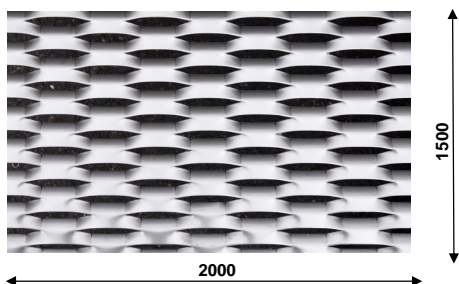

## AMBROSIA

Tahokov TR 110/52x24, formát 1,5 x2000x1500 mm; celková tloušťka 23 mm; ocel DC01; oko kosočtvercové 110x52 mm; můstek 24 mm; otevřená plocha 8%, hmotnost 36 kg/ks

## EXPRESSION

Tahokov TH100/35x15, formát 1,5x2000x1500 mm; celková tloušťka 25 mm; ocel DC01; oko šestihorné 100x35 mm; můstek 15 mm; otevřená plocha 12%; hmotnost 30 kg/ks

## AIRFIELD

Tahokov TR62/20x9, formát 1,5x2000x1500 mm; celková tloušťka 15 mm; ocel DC01; oko kosočtvercové 62x20 mm; můstek 9 mm; otevřená plocha 28%; hmotnost 24kg/ks

Rychlý kontakt  
Tel.: 469 603 111  
Mobil: 777 760 939  
Fax: 469 603 110  
perfolinea@perfolinea.cz  
Skype: perfolinea