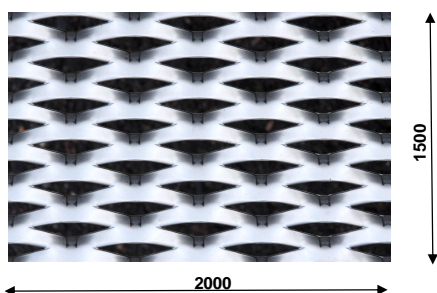

## AMBROSIA

Tahokov TR 110/52x24, formát 1,5 x2000x1500 mm; celková tloušťka 23 mm; ocel DC01; oko kosočtvercové 110x52 mm; můstek 24 mm; otevřená plocha 8%, hmotnost 36 kg/ks

## EXPRESSION

Tahokov TH100/35x15, formát 1,5x2000x1500 mm; celková tloušťka 25 mm; ocel DC01; oko šestihorné 100x35 mm; můstek 15 mm; otevřená plocha 12%; hmotnost 30 kg/ks

## AIRFIELD

Tahokov TR62/20x9, formát 1,5x2000x1500 mm; celková tloušťka 15 mm; ocel DC01; oko kosočtvercové 62x20 mm; můstek 9 mm; otevřená plocha 28%; hmotnost 24kg/ks

Rychlý kontakt  
Tel.: 469 603 111  
Mobil: 777 760 939  
Fax: 469 603 110  
perfolinea@perfolinea.cz  
Skype: perfolinea