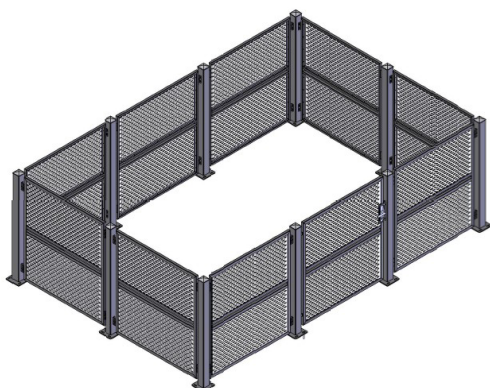

● Jednoduchý výběr a objednání

Výplně si můžete vybrat podle vzhledu i technických parametrů:

www.shop.perfolinea.cz

Kompletní plotový systém
skladem na eshopu ->

Naše ploty jsou ideální volbou pro oplocení rodinných domů, firemních areálů i veřejných prostor. Vynikají vysokou pevností, nízkou hmotností a odolností vůči povětrnostním vlivům.

PERFOLINEA

Navštivte nás na webu www.perfolinea.cz nebo eshopu shop.perfolinea.cz

Kovové ploty

Kvalita a design, na které se můžete spolehnout.

- Nabízíme také oplocení kontejnerů a popelnic, které lze designově sladit s vaším plotem pro jednotný vzhled celého prostoru.
- Standardně vyrábíme pole o rozměru 1500 mm, případně zajistíme výrobu na míru dle vašich požadavků.