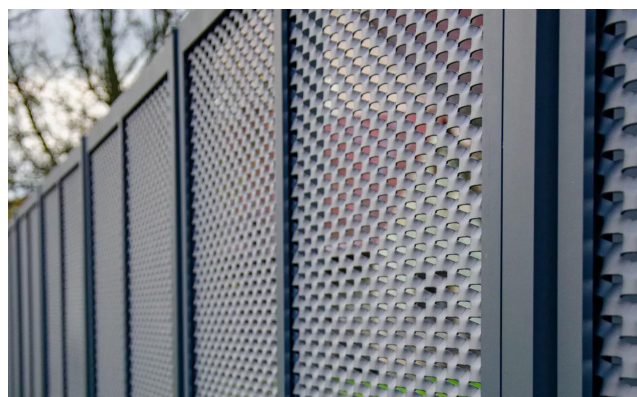

Kovové ploty, které definují prostor

PERFO LINEA umí vyrobit řešení přesně podle vašich požadavků – funkční, odolné a vizuálně jedinečné.

● Co pro vás vyrobíme

- Vstupní branky
- Pojezdové brány
- Křídlové brány
- Plotová pole
- Sloupky a příslušenství

Vyberte si vzhled i míru soukromí podle sebe:

- Tahokov
- Děrované plechy
- Laserované designové plechy
- Lamelové výplně

● Materiály a povrchy

- Hliníkové provedení s lakováním v celé RAL škále
- Ocelové provedení žárově nebo galvanicky pozinkované s možností lakování v RAL škále
- Moderní cortenové provedení

PERFOLINEA

Navštivte nás na webu www.perfolinea.cz nebo eshopu shop.perfolinea.cz

Kovové ploty

Kvalita a design, na které se můžete spolehnout.

- Nabízíme také oplocení kontejnerů a popelnic, které lze designově sladit s vaším plotem pro jednotný vzhled celého prostoru.
- Standardně vyrábíme pole o rozměru 1500 mm, případně zajistíme výrobu na míru dle vašich požadavků.