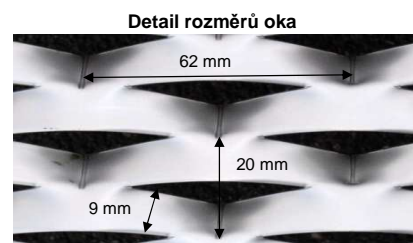

Představujeme Vám nové skladové pozice tahokovu z ocelového plechu vhodného jako výplně plotů, bran, popřípadě k zastínění fasád

AMBROSIA

Tahokov TR 110/52x24, formát 1,5 x2000x1500 mm; celková tloušťka 23 mm; ocel DC01; oko kosočtvercové 110x52 mm; můstek 24 mm; otevřená plocha 8%, hmotnost 36 kg/ks

EXPRESSION

Tahokov TH100/35x15, formát 1,5x2000x1500 mm; celková tloušťka 25 mm; ocel DC01; oko šestihorné 100x35 mm; můstek 15 mm; otevřená plocha 12%; hmotnost 30 kg/ks

AIRFIELD

Tahokov TR62/20x9, formát 1,5x2000x1500 mm; celková tloušťka 15 mm; ocel DC01; oko kosočtvercové 62x20 mm; můstek 9 mm; otevřená plocha 28%; hmotnost 24kg/ks