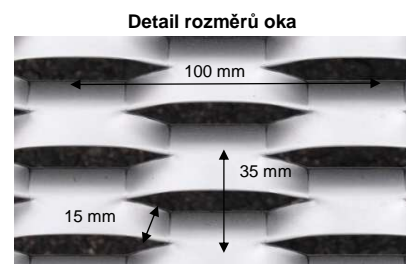

Představujeme Vám nové skladové pozice tahokovu z ocelového plechu vhodného jako výplně plotů, bran, popřípadě k zastínění fasád

AMBROSIA

Tahokov TR 110/52x24, formát 1,5 x2000x1500 mm; celková tloušťka 23 mm; ocel DC01; oko kosočtvercové 110x52 mm; můstek 24 mm; otevřená plocha 8%, hmotnost 36 kg/ks

EXPRESSION

Tahokov TH100/35x15, formát 1,5x2000x1500 mm; celková tloušťka 25 mm; ocel DC01; oko šestihorné 100x35 mm; můstek 15 mm; otevřená plocha 12%; hmotnost 30 kg/ks

AIRFIELD

Tahokov TR62/20x9, formát 1,5x2000x1500 mm; celková tloušťka 15 mm; ocel DC01; oko kosočtvercové 62x20 mm; můstek 9 mm; otevřená plocha 28%; hmotnost 24kg/ks