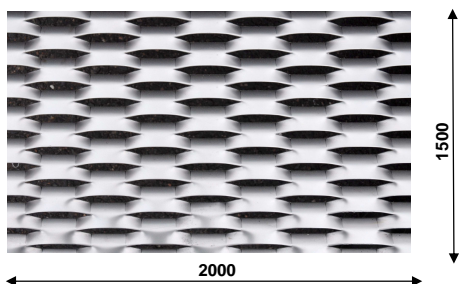

Představujeme Vám nové skladové pozice tahokovu z ocelového plechu vhodného jako výplně plotů, bran, popřípadě k zastínění fasád

AMBROSIA

Tahokov TR 110/52x24, formát 1,5 x2000x1500 mm; celková tloušťka 23 mm; ocel DC01; oko kosočtvercové 110x52 mm; můstek 24 mm; otevřená plocha 8%, hmotnost 36 kg/ks

EXPRESSION

Tahokov TH100/35x15, formát 1,5x2000x1500 mm; celková tloušťka 25 mm; ocel DC01; oko šestihorné 100x35 mm; můstek 15 mm; otevřená plocha 12%; hmotnost 30 kg/ks

AIRFIELD

Tahokov TR62/20x9, formát 1,5x2000x1500 mm; celková tloušťka 15 mm; ocel DC01; oko kosočtvercové 62x20 mm; můstek 9 mm; otevřená plocha 28%; hmotnost 24kg/ks