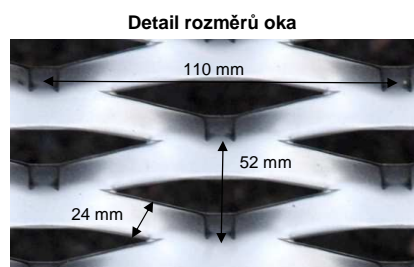

Představujeme Vám nové skladové pozice tahokovu z ocelového plechu vhodného jako výplně plotů, bran, popřípadě k zastínění fasád

AMBROSIA

Tahokov TR 110/52x24, formát 1,5 x2000x1500 mm; celková tloušťka 23 mm; ocel DC01; oko kosočtvercové 110x52 mm; můstek 24 mm; otevřená plocha 8%, hmotnost 36 kg/ks

EXPRESSION

Tahokov TH100/35x15, formát 1,5x2000x1500 mm; celková tloušťka 25 mm; ocel DC01; oko šestihorné 100x35 mm; můstek 15 mm; otevřená plocha 12%; hmotnost 30 kg/ks

AIRFIELD

Tahokov TR62/20x9, formát 1,5x2000x1500 mm; celková tloušťka 15 mm; ocel DC01; oko kosočtvercové 62x20 mm; můstek 9 mm; otevřená plocha 28%; hmotnost 24kg/ks